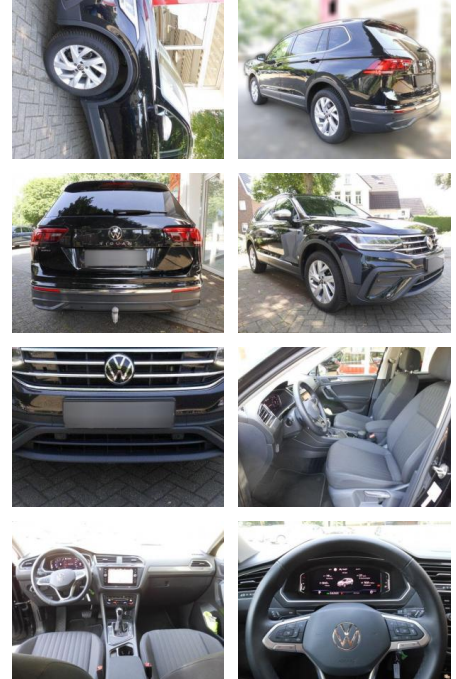

Volkswagen Tiguan Allspace 1.5

AS86-gws 346 ~~W016~~ **W016**snr.:

Erstzulassung:	Kilometer:	Farbe:	Leistung:	Kraftstoffart:
14.10.2023	24.392		110 kW / 150 PS	Benzin

PREIS
36.420 €

FINANZIERUNGSBEISPIEL

Laufzeit: 72 Monate Anzahlung: 25 %
Basis-Finanzierung:* Mtl. Rate:
Zielraten-Finanzierung:** **308 €**

Weiteres

- Schaltwippen
- Start Stop Automatik
- Irrtümer
- Änderungen und Zwischenverkauf vorbehalten. Finanzierung zu Sonderkonditionen und Inzahlungnahme gerne möglich.
- ***Sonderausstattung: 3. Sitzreihe mit Einzelsitzen (2 Sitzplätze)**
- Audio-Navigationssystem Discover Media Streaming & Internet (Touchscreen
- Bluetooth
- USB)
- Außenspiegel elektr. verstell-
- heiz- und anklappbar mit Spiegelabsenkung rechts
- Perleffekt-Lackierung
- Raucher-Paket
- Seitenscheiben hinten und Heckscheibe abgedunkelt