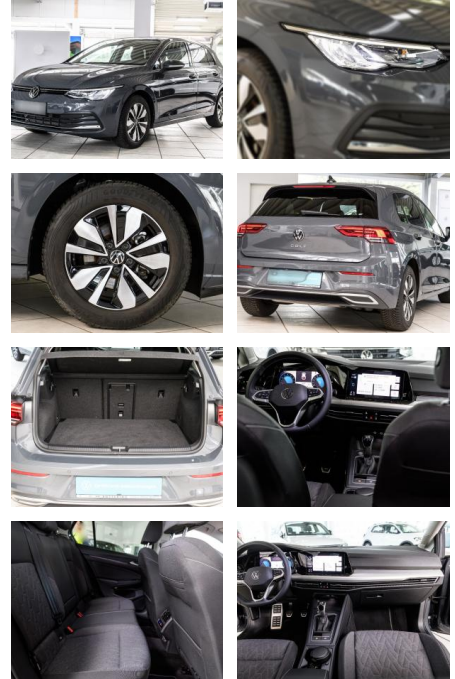

## Volkswagen Golf VIII Move 1.5 TSI

AS86-gws 2402 Angebot 2023 / VK Daniel

| Erstzulassung: | Kilometer: | Farbe: | Leistung:       | Kraftstoffart: |
|----------------|------------|--------|-----------------|----------------|
| 14.06.2023     | 23.054     |        | 110 kW / 150 PS | Benzin         |