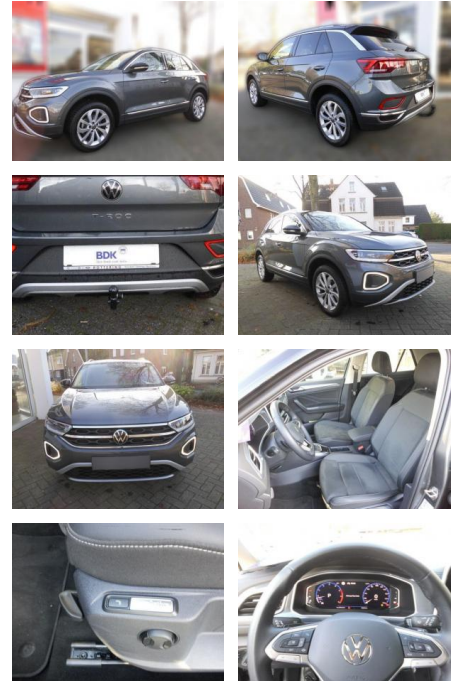

## Volkswagen T-Roc Style 1.5

AS86-gws 289 **Wahlzettelnr.:**

Erstzulassung:	Kilometer:	Farbe:	Leistung:	Kraftstoffart:
11.01.2024	20.000		110 kW / 150 PS	Benzin

**PREIS**  
**31.630 €**

**FINANZIERUNGSBEISPIEL**  
Laufzeit: 72 Monate      Anzahlung: 25 %  
Basis-Finanzierung:\*      Mtl. Rate:  
Zielraten-Finanzierung:\*\* **268 €**