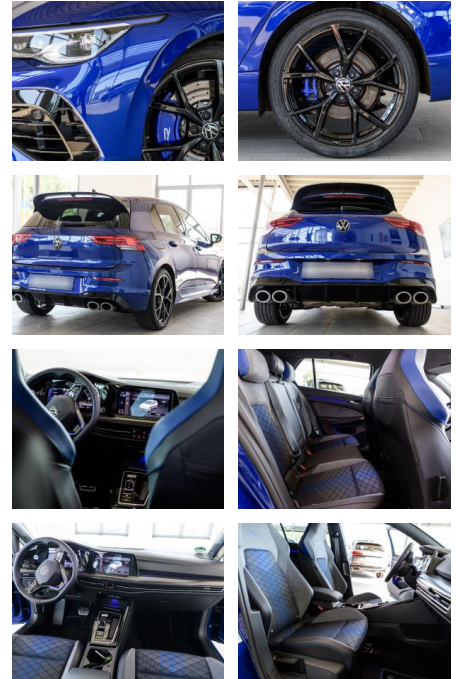

AS86-gws 2311 Aufgebote 26:

Erstzulassung:	Kilometer:	Farbe:	Leistung:	Kraftstoffart:
11.03.2023	12.000		245 kW / 333 PS	Benzin

PREIS
44.660 €

FINANZIERUNGSBEISPIEL
Laufzeit: 72 Monate Anzahlung: 25 %
Basis-Finanzierung:* Mtl. Rate:
Zielraten-Finanzierung:** **378 €**