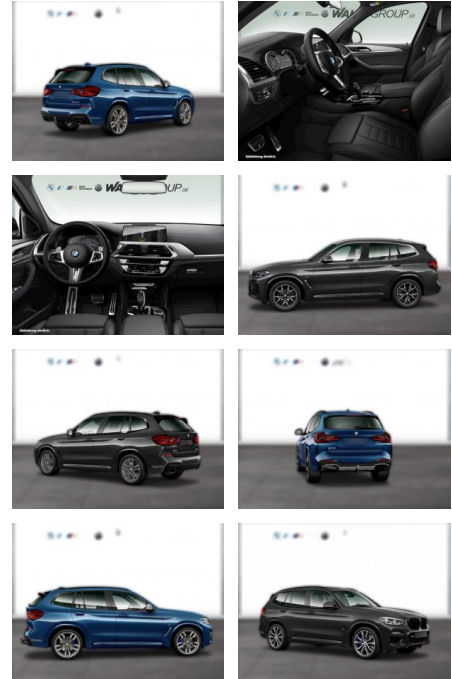

Ihr Ansprechpartner

Herr Artur Brak
E-Mail: info.meisterwerkstatt@web.de
Telefon: 05956 9269615

KFZ-Meisterbetrieb Artur Brak
Gewerbeweg 2 - 26901 Rastorf - Tel.: 05956 / 9269615

BMW X3 xDrive20d M SPORT PANO HUD ALARM

WG05-262022 **Angebotsnr.:**

Erstzulassung:	Kilometer:	Farbe:	Leistung:	Kraftstoffart:
01.10.2021	50.400	Grau	140 kW / 190 PS	Diesel

PREIS
44.650 €

FINANZIERUNGSBEISPIEL
Laufzeit: 72 Monate   Anzahlung: 25 %
Basis-Finanzierung:*   Mtl. Rate:
Zielraten-Finanzierung:**   **378 €**

* Basisfinanzierung: Anzahlung: 11.163 Euro, Laufzeit: 72 Monate, Nettodarlehen: 33.488 Euro, Gesamtbetrag: 52.677 Euro, Zinssätze: 7.71% Sollz. (gebunden), 7.99% eff.
** Zielratenfinanzierung: Anzahlung: 11.163 Euro, Laufzeit: 72 Monate, Nettodarlehen: 33.488 Euro, Zielrate: 22.325 Euro, Gesamtbetrag: 55.799 Euro, Zinssätze: 7.71% Sollz. (gebunden), 7.99% eff.,

Vermittlung für: Santander Consumer Bank
Repräsentatives Beispiel gem. § 17 Abs. 4 PAngV. Diese Finanzierungsangebote sind Beispiele. Gerne ermitteln wir für Sie Ihr individuelles Angebot.

Ausstattung

Sicherheit

- PDC Park Distance Control hinten
- Anti-Blockiersystem ABS
- Antischlupfregelung ASC+T
- elektronische Stabilitätskontrolle (ESP / DSP)
- Servolenkung
- Regensensor
- Wegfahrsperre
- Kindersitzbefestigung
- Allrad
- PDC Park Distance Control vorne

Multimedia

- Radio
- Navigation mit Bildschirm
- MP3 Anschluss
- Head UP Display
- Bluetooth

Komfort

- Zentralverriegelung
- Bordcomputer

Interieur

- Multifunktionslenkrad
- Sportsitze
- el. Fensterheber
- Sitzheizung

Exterieur

- Leichtmetallfelgen
- metallic
- Schiebedach
- Nebelscheinwerfer
- Dachreling

Umwelt

- Partikelfilter

Weiteres

- Sportfahrwerk
- Diesel
- Lichtsensor
- Panoramadach
- elektrische Aussenspiegel
- Start Stop Automatik
- Nichtraucher
- Sportpaket
- 19" M LMR Doppelspeiche 698 M
- Ablagenpaket
- ABS
- Active Guard
- Aktiver Fussgängerschutz
- Alarmanlage mit Fernbedienung
- Alufelgen
- Ambientes Licht
- Armauflage vorn
- Außenausstattung: Shadow-Line Hochglanz (erweiterter Umfang)
- Aussenhautschutz

STÄNDIG ÜBER 15.000 FAHRZEUGE IM BESTAND!