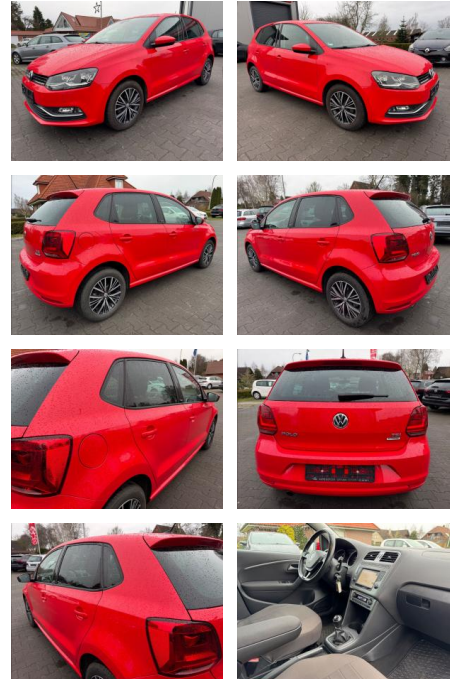

Ihr Ansprechpartner

Herr Artur Brak
E-Mail: info.meisterwerkstatt@web.de
Telefon: 05956 9269615

KFZ-Meisterbetrieb Artur Brak
Gewerbeweg 2 - 26901 Rastorf - Tel.: 05956 / 9269615

Volkswagen Polo V

FA03-41241082 **Angebotsnr.:**

Erstzulassung:	Kilometer:	Farbe:	Leistung:	Kraftstoffart:
11.02.2017	91.000		66 kW / 90 PS	Benzin

PREIS
11.050 €

FINANZIERUNGSBEISPIEL
Laufzeit: 72 Monate Anzahlung: 25 %
Basis-Finanzierung:* Mtl. Rate:
Zielraten-Finanzierung:** Mtl. Rate: **94 €**