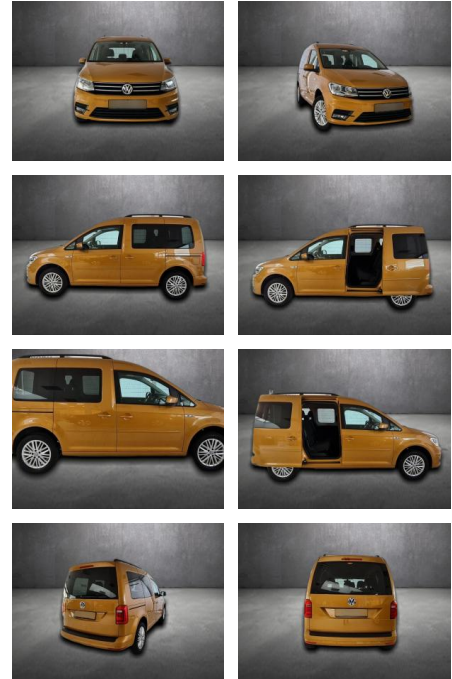

Ihr Ansprechpartner

Herr Artur Brak
E-Mail: info.meisterwerkstatt@web.de
Telefon: 05956 9269615

KFZ-Meisterbetrieb Artur Brak
Gewerbeweg 2 - 26901 Rastorf - Tel.: 05956 / 9269615

Volkswagen Caddy PKW Comfortline, LMF,

AH90-20168-157 Angebotsnr.:

Erstzulassung:	Kilometer:	Farbe:	Leistung:	Kraftstoffart:
10.09.2017	88.735		92 kW / 125 PS	Benzin

PREIS
22.090 €

FINANZIERUNGSBEISPIEL
Laufzeit: 72 Monate   Anzahlung: 25 %
Basis-Finanzierung:*   Mtl. Rate:
Zielraten-Finanzierung:** **187 €**

* Basisfinanzierung: Anzahlung: 5.523 Euro, Laufzeit: 72 Monate, Nettodarlehen: 16.568 Euro, Gesamtbetrag: 26.062 Euro, Zinssätze: 7.71% Sollz. (gebunden), 7.99% eff.
** Zielratenfinanzierung: Anzahlung: 5.523 Euro, Laufzeit: 72 Monate, Nettodarlehen: 16.568 Euro, Zielrate: 11.045 Euro, Gesamtbetrag: 27.606 Euro, Zinssätze: 7.71% Sollz. (gebunden), 7.99% eff.,

Vermittlung für: Santander Consumer Bank
Repräsentatives Beispiel gem. § 17 Abs. 4 PAngV. Diese Finanzierungsangebote sind Beispiele. Gerne ermitteln wir für Sie Ihr individuelles Angebot.

Ausstattung

Sicherheit

- Notbremsassistent
- Reifendruckkontrollsystem

Multimedia

- Soundsystem
- USB
- Touchscreen

Komfort

- Berganfahrassistent
- Lederlenkrad

Weiteres

- Start Stop Automatik
- **Sehr schöner und sehr gepflegter VW Caddy mit Schiebetüren aus 2. Hand (1.Halter: Autohaus**
- 2.Halter: Privatperson)
- unfallfrei
- Scheckheftgepflegt.VW Originalradio wird

- *Ganzjahresreifen auf Leichtmetallfelge
- Standheizung mit Zeitschaltuhr und Funkfernbedienung
- Einparkhilfe (PDC) vorn+hinten+Selbstlenkendes System
- Nebelscheinwerfer
- Sitzheizung
- Klimaanlage
- Tempomat
- Bluetooth/Freisprecheinrichtung
- Komfortsitze höhenverstellbar mit Staufach
- Lichtautomatik
- Lichtsensor
- Regensensor
- Lederlenkrad
- Radio Pioneer Entertainment mit DAB/Bluetooth/Freisprecheinrichtung
- AppConnect (Android)
- AppleCarPlay
- USB Handyspiegelung für Navigation)

- Aussenspiegel elektrisch einstellbar+beheizbar
- elektrische Fensterheber
- Dachreling
- Rücksitzbank geteilt umklappbar+ herausnehmbar mit ISOFIX
- Mittelarmlehne vorn
- Scheiben hinten werksseitig getönt
- Zentralverriegelung mit Funkfernbedienung
- USB/12V Anschluß
- Innenspiegel mit Abblendautomatik
- Start/Stopp Automatik
- Tische hinten
- Handschubfach kühlbar
- Schiebetüren beidseitig
- Reifendruckkontrolle
- Metallic-Lackierung
- **Trennnetz**
- **Bodenbelag Fahrgast-/Laderaum (Gummi)**
- Multifunktionsanzeige Plus und

STÄNDIG ÜBER 15.000 FAHRZEUGE IM BESTAND!