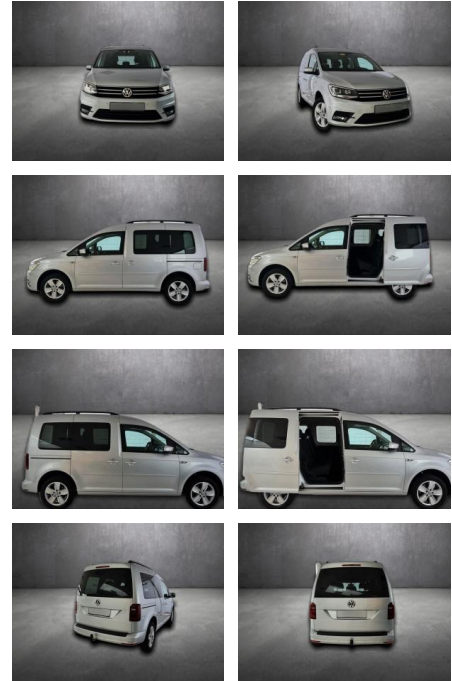

## Volkswagen Caddy PKW Comfortline BMT, AHK, Kamer...

AH90-47410-12 **Angebotsnr.:**

Erstzulassung:	Kilometer:	Farbe:	Leistung:	Kraftstoffart:
10.11.2016	98.254		92 kW / 125 PS	Benzin

**PREIS**  
**21.060 €**