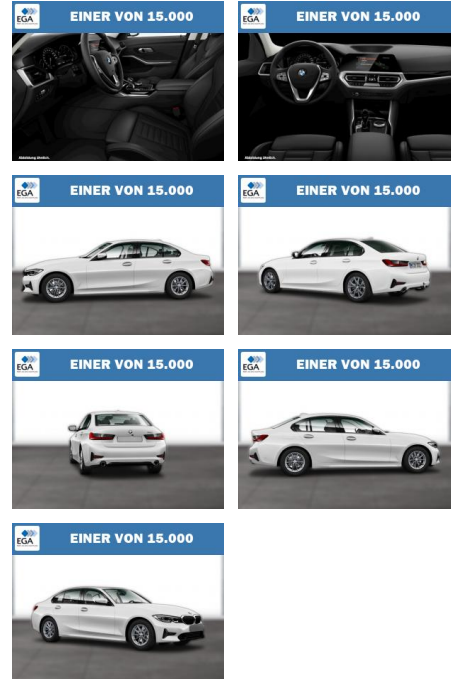

Ihr Ansprechpartner

Herr Artur Brak
E-Mail: info.meisterwerkstatt@web.de
Telefon: 05956 9269615

KFZ-Meisterbetrieb Artur Brak
Gewerbeweg 2 - 26901 Rastorf - Tel.: 05956 / 9269615

BMW 320d Sport Line Glasdach ACC Navi LED

WG08-210098 Angebotsnr.:

Erstzulassung:	Kilometer:	Farbe:	Leistung:	Kraftstoffart:
01.09.2020	66.680	Weiß	140 kW / 190 PS	Diesel

PREIS 30.230 €	FINANZIERUNGSBEISPIEL	
	Laufzeit: 72 Monate	Anzahlung: 25 %
	Basis-Finanzierung:*	Mtl. Rate:
	Zielraten-Finanzierung:**	256 €