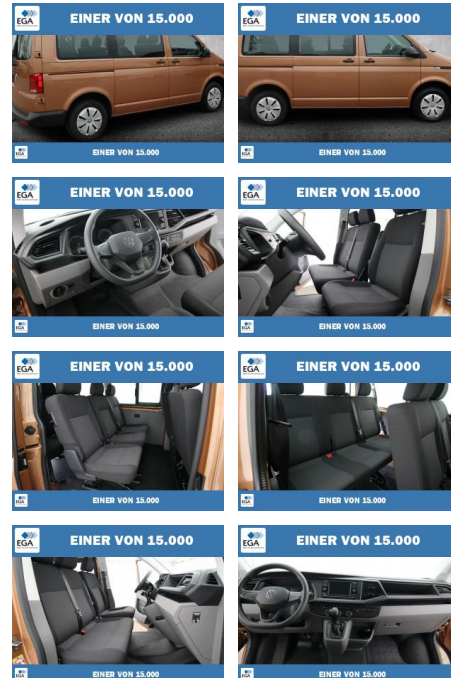

Ihr Ansprechpartner

Herr Artur Brak
E-Mail: info.meisterwerkstatt@web.de
Telefon: 05956 9269615

KFZ-Meisterbetrieb Artur Brak
Gewerbeweg 2 - 26901 Rastorf - Tel.: 05956 / 9269615

Volkswagen T6.1 Kombi 2.0 TDI 7-DSG 9-SITZER

PW01-79784-2022 Angebotsnr.:

Erstzulassung: 01.03.2021 **Kilometer:** 76.950 **Farbe:** Braun **Leistung:** 110 kW / 150 PS **Kraftstoffart:** Diesel

PREIS 39.200 €	FINANZIERUNGSBEISPIEL		* Basisfinanzierung: Anzahlung: 9.800 Euro, Laufzeit: 72 Monate, Nettodarlehen: 29.400 Euro, Gesamtbetrag: 46.247 Euro, Zinssätze: 7.71% Sollz. (gebunden), 7.99% eff. ** Zielratenfinanzierung: Anzahlung: 9.800 Euro, Laufzeit: 72 Monate, Nettodarlehen: 29.400 Euro, Zielrate: 19.600 Euro, Gesamtbetrag: 48.988 Euro, Zinssätze: 7.71% Sollz. (gebunden), 7.99% eff., Vermittlung für: Santander Consumer Bank Repräsentatives Beispiel gem. § 17 Abs. 4 PAngV. Diese Finanzierungsangebote sind Beispiele. Gerne ermitteln wir für Sie Ihr individuelles Angebot.
	Laufzeit: 72 Monate	Anzahlung: 25 %	
	Basis-Finanzierung:**	Mtl. Rate:	
	Zielraten-Finanzierung:**	332 €	

Multimedia

- Radio
- Bluetooth

Komfort

- Zentralverriegelung
- Bordcomputer

Interieur

- el. Fensterheber

- Sitzheizung

Exterieur