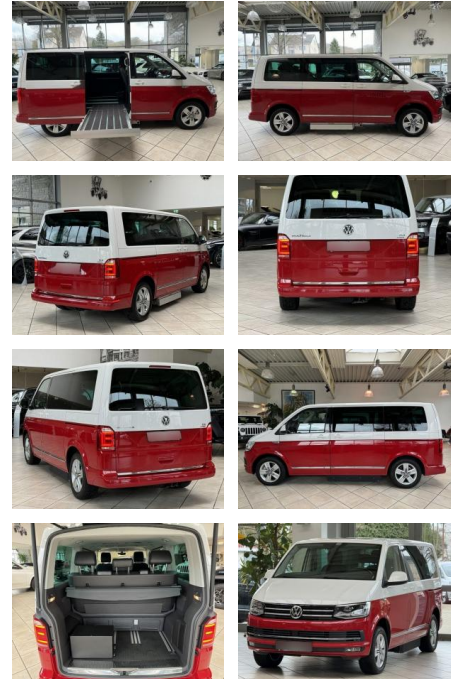

Ihr Ansprechpartner

Herr Artur Brak
E-Mail: info.meisterwerkstatt@web.de
Telefon: 05956 9269615

KFZ-Meisterbetrieb Artur Brak
Gewerbeweg 2 - 26901 Rastorf - Tel.: 05956 / 9269615

Volkswagen T6 Multivan

LA05-LA05-12511957
Angebotsnr.:

Erstzulassung: 10.12.2017 **Kilometer:** 3.941 **Farbe:** **Leistung:** 150 kW / 204 PS **Kraftstoffart:** Diesel

PREIS
73.090 €

FINANZIERUNGSBEISPIEL
Laufzeit: 72 Monate Anzahlung: 25 %
Basis-Finanzierung:* Mtl. Rate:
Zielraten-Finanzierung:** **619 €**