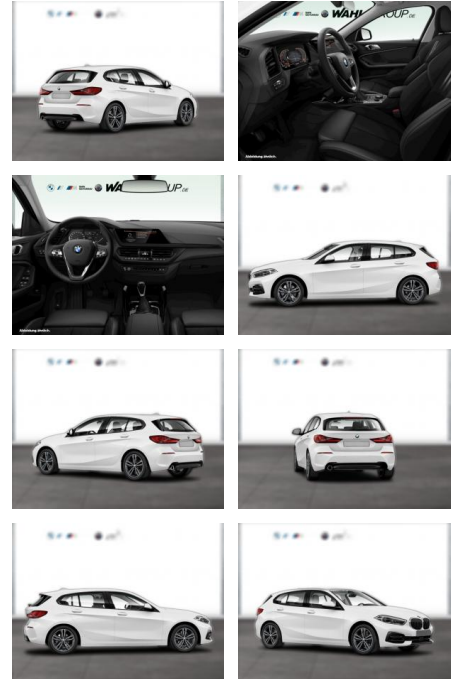

WG09-232566 Angebotsnr.:

Erstzulassung:	Kilometer:	Farbe:	Leistung:	Kraftstoffart:
01.12.2021	28.984	Weiß	100 kW / 136 PS	Benzin

PREIS
24.050 €

FINANZIERUNGSBEISPIEL
Laufzeit: 72 Monate Anzahlung: 25 %
Basis-Finanzierung:* Mtl. Rate:
Zielraten-Finanzierung:** **204 €**