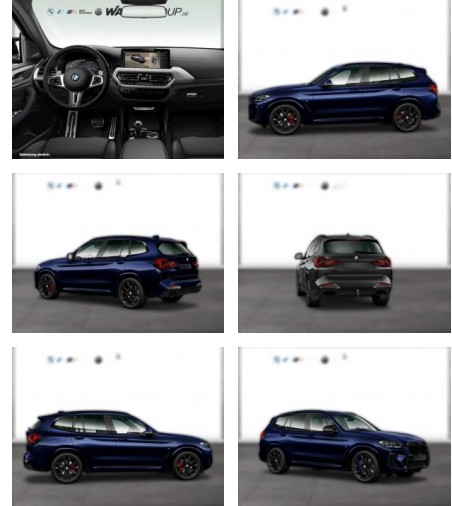

## BMW X3 M40i LC PROF HUD LASER AKUSTIK LEDER

WG04-232725 Angebotsnr.:

Erstzulassung:	Kilometer:	Farbe:	Leistung:	Kraftstoffart:
01.10.2021	18.800	Blau	265 kW / 360 PS	Benzin

**PREIS**  
**58.040 €**