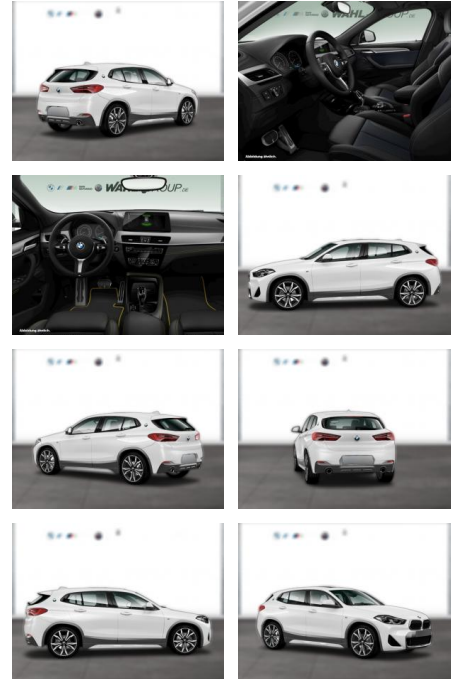

WG09-231060 Angebotsnr.:

Erstzulassung:	Kilometer:	Farbe:	Leistung:	Kraftstoffart:
01.11.2021	58.419	Weiß	170 kW / 231 PS	Diesel

PREIS
35.380 €

FINANZIERUNGSBEISPIEL

Laufzeit: 72 Monate Anzahlung: 25 %
Basis-Finanzierung:* Mtl. Rate:
Zielraten-Finanzierung:** **300 €**