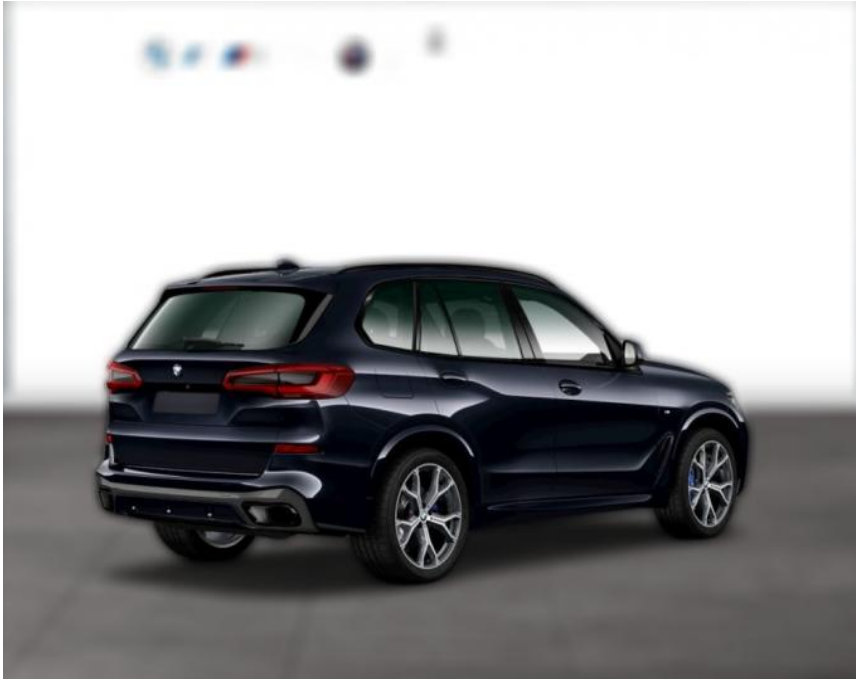

## BMW X2 sDrive18i Steptronic Sportsitze Hifi

WG00-225634 **Angebotsnr.:**

Erstzulassung:	Kilometer:	Farbe:	Leistung:	Kraftstoffart:
01.10.2021	23.855	Schwarz	100 kW / 136 PS	Benzin

**PREIS**  
**30.210 €**