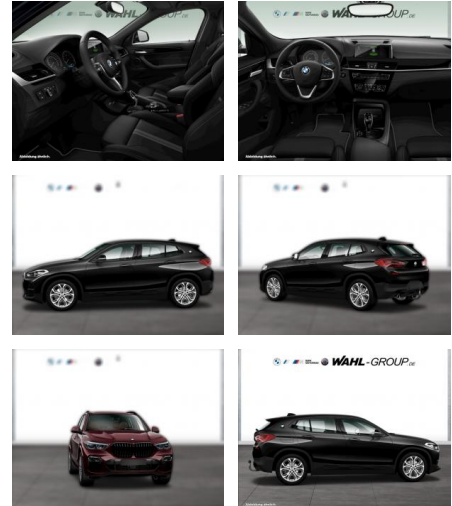

## BMW X2 sDrive18i Steptronic Sportsitze Hifi

WG00-225634 **Angebotsnr.:**

Erstzulassung:	Kilometer:	Farbe:	Leistung:	Kraftstoffart:
01.10.2021	23.855	Schwarz	100 kW / 136 PS	Benzin

**PREIS**  
**30.210 €**