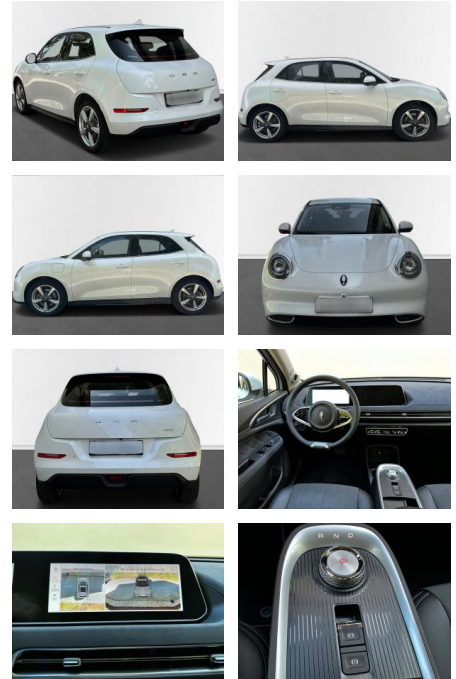

Ihr Ansprechpartner

Herr Artur Brak
E-Mail: info.meisterwerkstatt@web.de
Telefon: 05956 9269615

KFZ-Meisterbetrieb Artur Brak
Gewerbeweg 2 - 26901 Rastorf - Tel.: 05956 / 9269615

GWM Ora 03 300 mit LED, Navi, 360°, PDC,

AN17-4132646 **Angebotsnr.:**