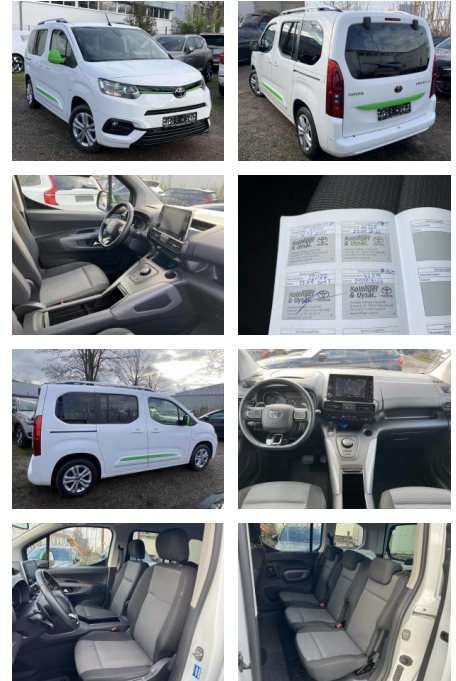

Ihr Ansprechpartner

Herr Artur Brak
E-Mail: info.meisterwerkstatt@web.de
Telefon: 05956 9269615

KFZ-Meisterbetrieb Artur Brak
Gewerbeweg 2 - 26901 Rastorf - Tel.: 05956 / 9269615

Toyota Proace City Verso L1 Team*Navi*DAB*Apple ...

KK00-X-35172 Angebotsnr.:

Erstzulassung:	Kilometer:	Farbe:	Leistung:	Kraftstoffart:
01.09.2020	47.581	Weiß	96 kW / 131 PS	Diesel

PREIS
29.770 €

FINANZIERUNGSBEISPIEL

Laufzeit: 72 Monate Anzahlung: 25 %
Basis-Finanzierung:* Mtl. Rate:
Zielraten-Finanzierung:** **252 €**