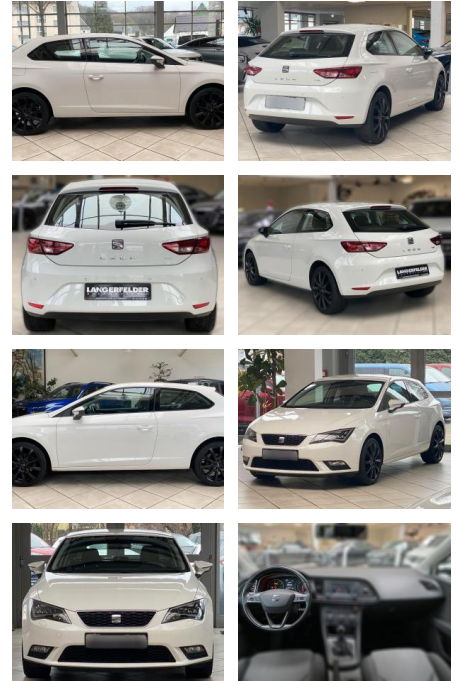

Ihr Ansprechpartner

Herr Artur Brak
E-Mail: info.meisterwerkstatt@web.de
Telefon: 05956 9269615

KFZ-Meisterbetrieb Artur Brak
Gewerbeweg 2 - 26901 Rastorf - Tel.: 05956 / 9269615

Seat Leon SC 1.2I TSI Style

LA05-146-068444 Angebotsnr.:

Erstzulassung:	Kilometer:	Farbe:	Leistung:	Kraftstoffart:
12.02.2016	96.872	Diverse	81 kW / 110 PS	Benzin

PREIS
13.860 €

FINANZIERUNGSBEISPIEL

Laufzeit: 72 Monate Anzahlung: 25 %
Basis-Finanzierung:* Mtl. Rate:
Zielraten-Finanzierung:** **117 €**