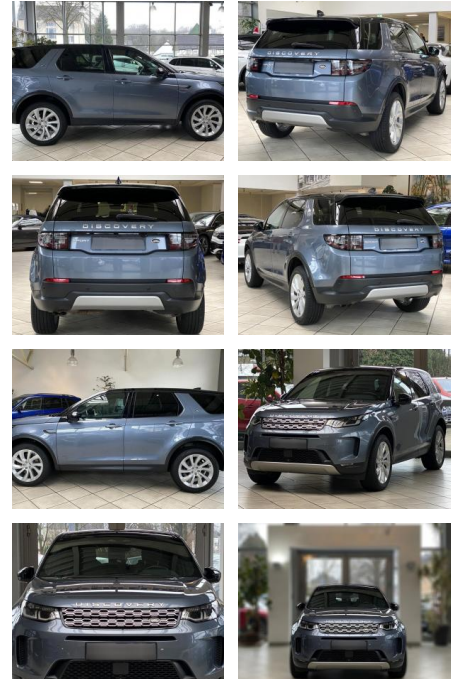

LA05-93 - 89855 Angebotsnr.:

Erstzulassung:	Kilometer:	Farbe:	Leistung:	Kraftstoffart:
12.06.2021	83.774	Diverse	150 kW / 204 PS	Diesel

PREIS
37.030 €

FINANZIERUNGSBEISPIEL
Laufzeit: 72 Monate Anzahlung: 25 %
Basis-Finanzierung:* Mtl. Rate:
Zielraten-Finanzierung:** **314 €**