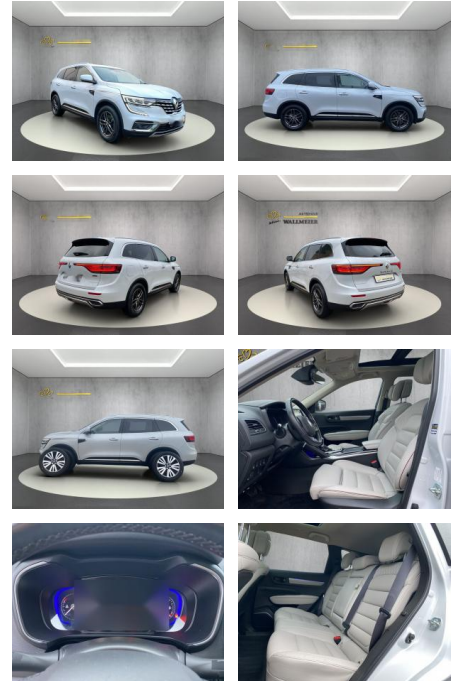

Ihr Ansprechpartner

Herr Artur Brak
E-Mail: info.meisterwerkstatt@web.de
Telefon: 05956 9269615

KFZ-Meisterbetrieb Artur Brak
Gewerbeweg 2 - 26901 Rastorf - Tel.: 05956 / 9269615

Renault Koleos Initiale Paris 4x4

WS04-M_Wa7246820301

Erstzulassung:	Kilometer:	Farbe:	Leistung:	Kraftstoffart:
12.02.2022	40.500	Diverse	135 kW / 184 PS	Diesel

PREIS
33.420 €

FINANZIERUNGSBEISPIEL
Laufzeit: 72 Monate   Anzahlung: 25 %
Basis-Finanzierung:*   Mtl. Rate:
Zielraten-Finanzierung:** **283 €**

* Basisfinanzierung: Anzahlung: 8.355 Euro, Laufzeit: 72 Monate, Nettodarlehen: 25.065 Euro, Gesamtbetrag: 39.428 Euro, Zinssätze: 7.71% Sollz. (gebunden), 7.99% eff.
** Zielratenfinanzierung: Anzahlung: 8.355 Euro, Laufzeit: 72 Monate, Nettodarlehen: 25.065 Euro, Zielrate: 16.710 Euro, Gesamtbetrag: 41.765 Euro, Zinssätze: 7.71% Sollz. (gebunden), 7.99% eff.,

Vermittlung für: Santander Consumer Bank
Repräsentatives Beispiel gem. § 17 Abs. 4 PAngV. Diese Finanzierungsangebote sind Beispiele. Gerne ermitteln wir für Sie Ihr individuelles Angebot.

Ausstattung

Sicherheit

- Müdigkeitswarnsystem
- Notbremsassistent
- Reifendruckkontrollsystem
- Spurhalteassistent

Multimedia

- Soundsystem
- USB
- Verkehrszeichenerkennung
- Touchscreen

Komfort

- Berganfahrassistent
- Beheizbare Frontscheibe
- Beheizbares Lenkrad
- Elektrische Heckklappe
- Lederlenkrad
- Lordosenstütze
- Massagesitze
- Keyless Entry

- * abgedunkelte Scheiben im Fond *
- Abstandswarner * Android Auto * Apple CarPlay * Außenspiegel abklappbar *
- Außenspiegel beheizbar * Außenspiegel elektr. * Bordcomputer * Einparkhilfe (PDC) mit Kamera * Einparkhilfe (PDC) Sensoren hinten * Einparkhilfe (PDC) Sensoren vorne * Elektr. Fensterheber * Elektr. Fensterheber vorne/hinten *
- Elektrische Heckklappe * Elektrische Sitze * Fahrersitz höhenverstellbar *
- Frontscheibe beheizbar * keyless-Go *
- Klimaautomatik * Klimaautomatik 2 Zonen *
- Lederlenkrad * Lenkrad beheizbar *
- Lenksäule einstellbar * Lordosenstütze *
- Massagesitze * Mittelarmlehne *
- Multifunktionslenkrad * Multimediastystem *
- Nichtraucherfahrzeug * Panoramadach *
- Rücksitzbank geteilt * Schiebedach *
- Schiebedach Glas * Sitzheizung *
- Sitzheizung Vordersitze * Tempomat *

Weiteres

- Diesel
- Start Stop Automatik

STÄNDIG ÜBER 15.000 FAHRZEUGE IM BESTAND!