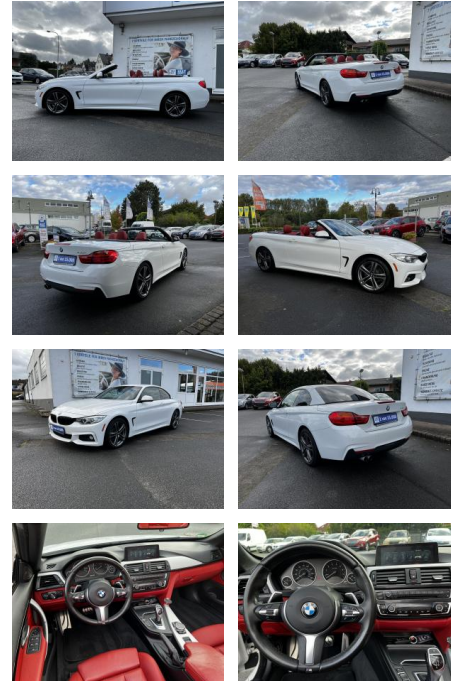

Ihr Ansprechpartner

Herr Artur Brak
E-Mail: info.meisterwerkstatt@web.de
Telefon: 05956 9269615

KFZ-Meisterbetrieb Artur Brak
Gewerbeweg 2 - 26901 Rastorf - Tel.: 05956 / 9269615

BMW 430i M Sport*CAM*SHZ*US IMPORT*

ME00-SH2410 Angebotsnr.:

Erstzulassung:	Kilometer:	Farbe:	Leistung:	Kraftstoffart:
12.09.2016	82.000	Weiß	185 kW / 252 PS	Benzin

PREIS 24.370 €	FINANZIERUNGSBEISPIEL	
	Laufzeit: 72 Monate	Anzahlung: 25 %
	Basis-Finanzierung:**	Mtl. Rate:
	Zielraten-Finanzierung:**	206 €