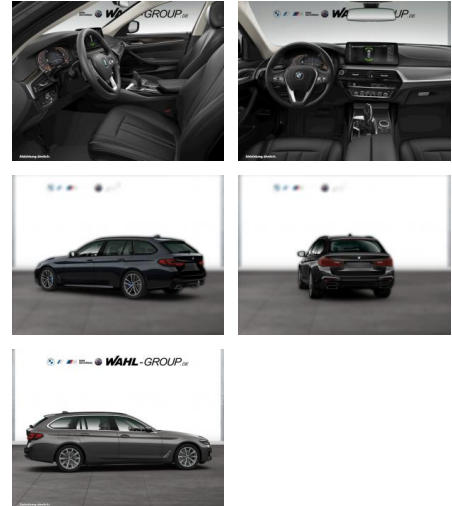

WG05-230743 Angebotsnr.:

Erstzulassung:	Kilometer:	Farbe:	Leistung:	Kraftstoffart:
01.11.2021	39.900	Grau	183 kW / 249 PS	Diesel

PREIS
45.680 €

FINANZIERUNGSBEISPIEL

Laufzeit: 72 Monate Anzahlung: 25 %
Basis-Finanzierung:* Mtl. Rate:
Zielraten-Finanzierung:** **387 €**