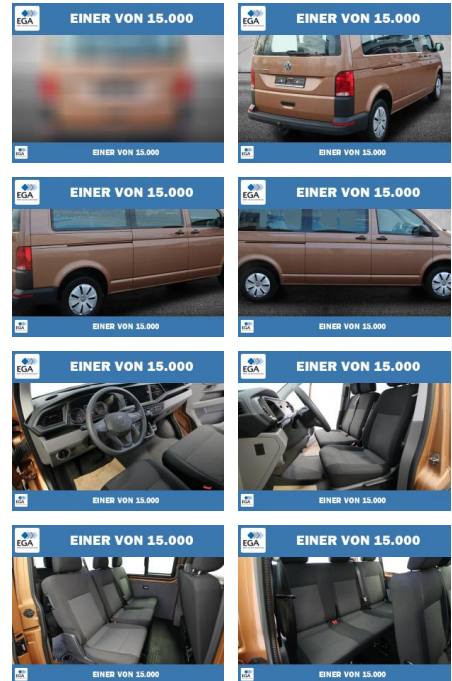

## Volkswagen T6.1 Kombi lang 2.0 TDI 7-DSG 9-SITZE...

PW01-07009-23 Angebotsnr.:

**Erstzulassung:** 01.07.2021    **Kilometer:** 69.796    **Farbe:** Braun    **Leistung:** 110 kW / 150 PS    **Kraftstoffart:** Diesel