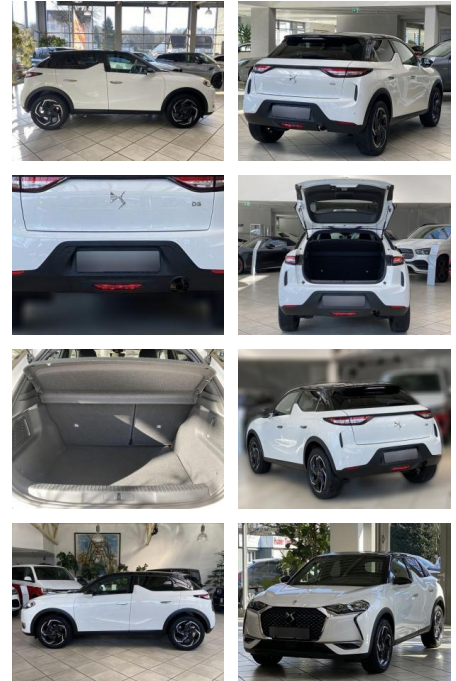

LA05-97-00875Angebotsnr.:

Erstzulassung:	Kilometer:	Farbe:	Leistung:	Kraftstoffart:
15.07.2020	22.300	Diverse	74 kW / 101 PS	Benzin

PREIS
17.980 €

FINANZIERUNGSBEISPIEL

Laufzeit: 72 Monate Anzahlung: 25 %
Basis-Finanzierung:* Mtl. Rate:
Zielraten-Finanzierung:** **152 €**

Exterieur

- LM-Felgen 7x18 (Shanghai)
- Seitenscheiben hinten und Heckscheibe dunkel getönt
- Sonderlackierung Polar-Weiß
- **Karosserie: 5-türig**

STÄNDIG ÜBER 15.000 FAHRZEUGE IM BESTAND!