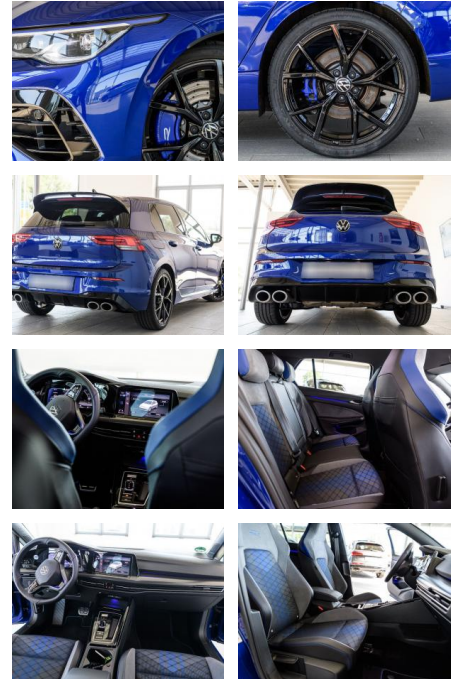

AS86-gws 2311 Aufgebote 26:

**VERKAUFT**

**Erstzulassung:** 27.03.2023    **Kilometer:** 12.000    **Farbe:**    **Leistung:** 245 kW / 333 PS    **Kraftstoffart:** Benzin

<b>PREIS</b> <b>45.590 €</b>	<b>FINANZIERUNGSBEISPIEL</b>	
	Laufzeit: 72 Monate	Anzahlung: 25 %
	Basis-Finanzierung:**	Mtl. Rate:
	Zielraten-Finanzierung:**	<b>386 €</b>

**Komfort**

- Berganfahrassistent
- Beheizbares Lenkrad
- Lederlenkrad
- Lordosenstütze
- Keyless Entry

**Weiteres**

- Schaltwippen
- Start Stop Automatik
- \*Sonderausstattung:
- \*5 Jahre Garantie ab Erstzulassung
- max. 100.000 km Navigationssystem Discover Media Streaming & Internet (Touchscreen
- Bluetooth
- (USB)Fahrerassistenz-System: Spurwechselassistent (Side Assist) mit Auspark-AssistentKomfort-Paket inkl. Center-Airbag vorn
- LM-Felgen 8x19 (Estoril
- schwarz)Mobile Online Dienste We Connect PlusRückfahrkamera (Rear View)Sitzbezug / Polsterung: Stoff R / Mikrovlies ArtVeloursAbbiege- und Allwetterlicht / Schlechtwetter-LichtAmbiente-Beleuchtung (30 Farben)Digital Cockpit

- vorn und hinten)Lenkrad heizbar (Leder
- R) mit Multifunktion und SchaltfunktionMobile Online Dienste App-Connect inkl. App-Connect Wireless (Apple CarPlay
- Android
- Auto)NotrufsystemOtto-Partikelfilter (OPF)Schadstoffarm nach Abgasnorm Euro 6dScheinwerfer LED PlusSitze: Top-Sportsitze vornu.v.m.