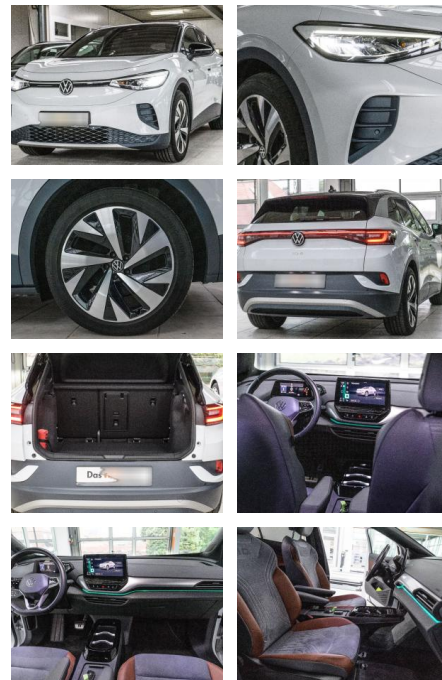

Ihr Ansprechpartner

Herr Artur Brak
E-Mail: info.meisterwerkstatt@web.de
Telefon: 05956 9269615

KFZ-Meisterbetrieb Artur Brak
Gewerbeweg 2 - 26901 Rastorf - Tel.: 05956 / 9269615

Volkswagen ID.4 1st Pro

AS86-gws 2210 Angebot Nr.: