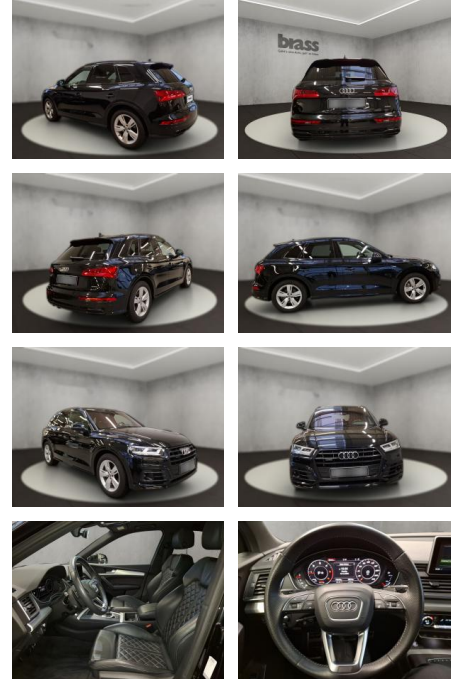

AH54-12094 **Angebotsnr.:**

Erstzulassung:	Kilometer:	Farbe:	Leistung:	Kraftstoffart:
17.06.2020	73.818	Schwarz	150 kW / 204 PS	Diesel

PREIS
43.940 €

FINANZIERUNGSBEISPIEL

Laufzeit: 72 Monate Anzahlung: 25 %
Basis-Finanzierung:* Mtl. Rate:
Zielraten-Finanzierung:** **372 €**