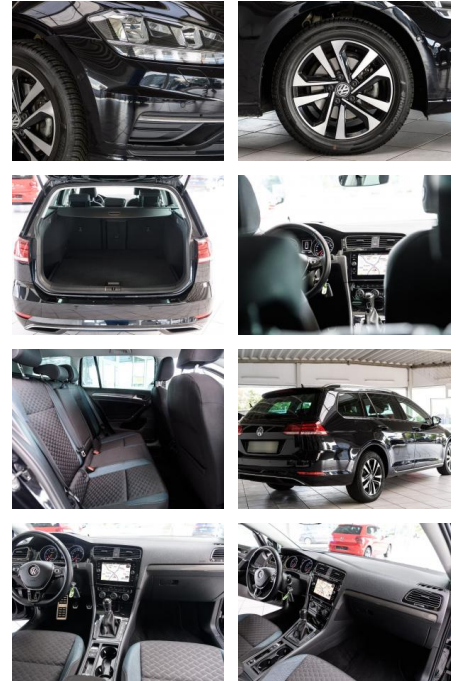

## Volkswagen Golf Variant Golf 7 Variant IQ.DRIVE

AS86-VTI 2409 Anzeigensnr.:

**VERKAUFT**

**Erstzulassung:** 26.01.2020    **Kilometer:** 61.800    **Farbe:**    **Leistung:** 85 kW / 116 PS    **Kraftstoffart:** Benzin