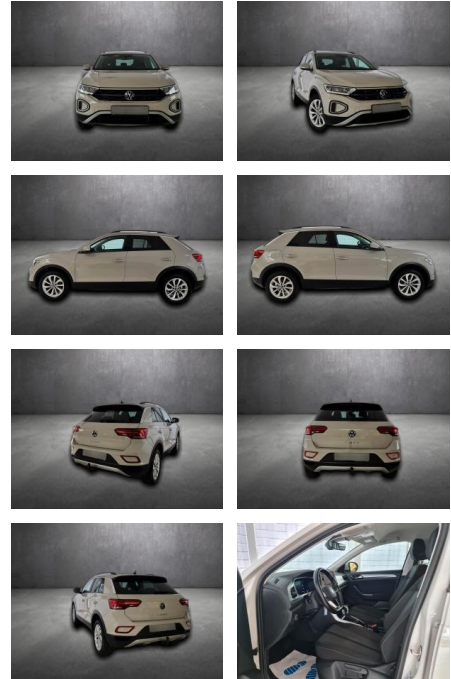

Ihr Ansprechpartner

Herr Artur Brak
E-Mail: info.meisterwerkstatt@web.de
Telefon: 05956 9269615

KFZ-Meisterbetrieb Artur Brak
Gewerbeweg 2 - 26901 Rastorf - Tel.: 05956 / 9269615

Volkswagen T-Roc

AH90-89056-100 **Angebotsnr.:**