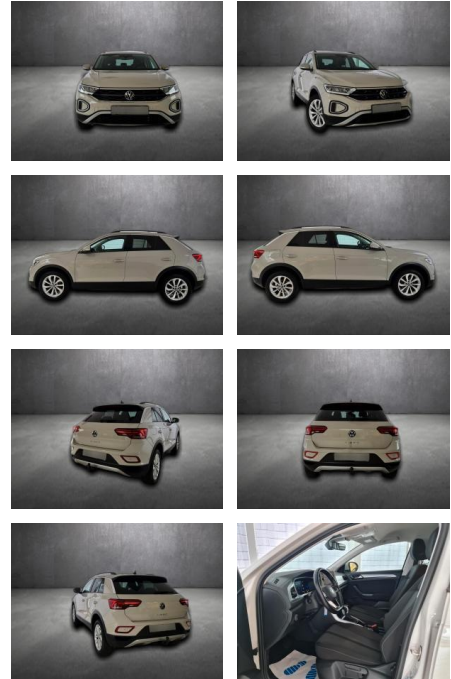

Ihr Ansprechpartner

Herr Artur Brak
E-Mail: info.meisterwerkstatt@web.de
Telefon: 05956 9269615

KFZ-Meisterbetrieb Artur Brak
Gewerbeweg 2 - 26901 Rastorf - Tel.: 05956 / 9269615

Volkswagen T-Roc

AH90-06125-167 Angebotsnr.: