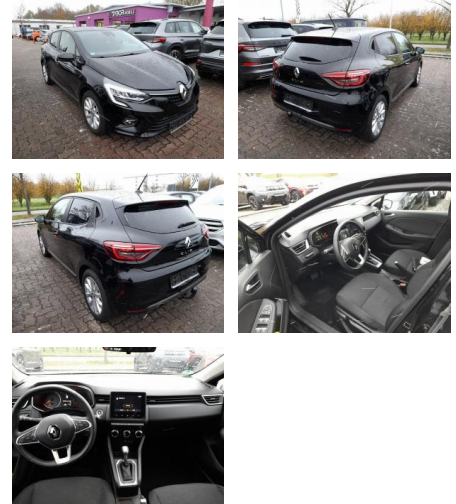

Ihr Ansprechpartner

Herr Artur Brak
E-Mail: info.meisterwerkstatt@web.de
Telefon: 05956 9269615

KFZ-Meisterbetrieb Artur Brak
Gewerbeweg 2 - 26901 Rastorf - Tel.: 05956 / 9269615

Renault Clio V 1.0 TCe 100 CVT Experience Nav

AT27-GW-ABO **Angebotsnr.:**

Erstzulassung:	Kilometer:	Farbe:	Leistung:	Kraftstoffart:
23.11.2020	37.350	Diverse	74 kW / 101 PS	Benzin

PREIS
13.830 €

FINANZIERUNGSBEISPIEL
Laufzeit: 72 Monate Anzahlung: 25 %
Basis-Finanzierung:* Mtl. Rate:
Zielraten-Finanzierung:** **117 €**