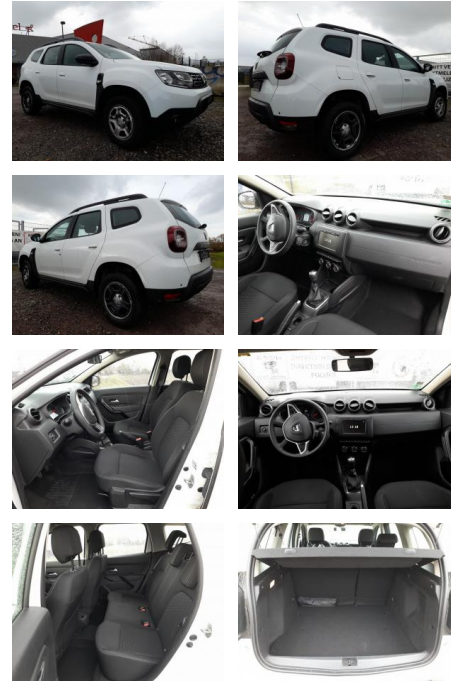

## Dacia Duster II TCe 130 Comfort Klima PDC

AT27-GW-ABO2002 Angebotsnr.:

| Erstzulassung: | Kilometer: | Farbe: | Leistung:      | Kraftstoffart: |
|----------------|------------|--------|----------------|----------------|
| 03.12.2020     | 38.450     | Weiß   | 96 kW / 131 PS | Benzin         |