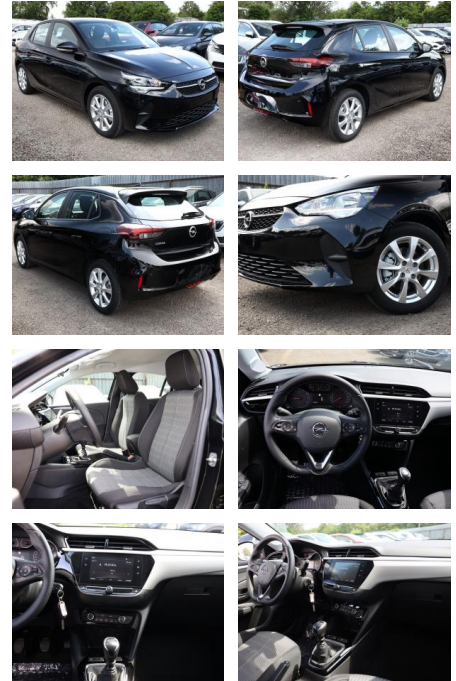

AT27-GW-ABO2020 Anzeigebotsnr.:

Erstzulassung:	Kilometer:	Farbe:	Leistung:	Kraftstoffart:
29.04.2021	18.665	Schwarz	74 kW / 101 PS	Benzin

PREIS
14.330 €

FINANZIERUNGSBEISPIEL
Laufzeit: 72 Monate Anzahlung: 25 %
Basis-Finanzierung:* Mtl. Rate:
Zielraten-Finanzierung:** **121 €**

- Leichtmetallfelgen
- metallic

Umwelt

- Partikelfilter

Weiteres

- elektrische Aussenspiegel
- Nichtraucher
- Komfort-Paket (Fensterheber elektrisch vorn + hinten / Mittelarmlehne vorn mit Ablagefach / Lenkrad (Sport/Leder - 3-Speichen
- unten abgeflacht) mit Multifunktion)
- 6x Lautsprecher
- Außenspiegel elektr. verstell- und heizbar
- Außenspiegel schwarz
- Beifahrersitz verstellbar (4-Wege)
- Bluetooth-Schnittstelle
- Bordcomputer
- Digitaler Radioempfang (DAB+)
- Fahrassistenz-System: Fußgängererkennung

- Fahrersitz verstellbar (6-Wege)
- Geschwindigkeitsbegrenzer
- Geschwindigkeitsregelanlage (Tempomat)
- Kindersitzverankerung-ISOFIX auf der Rücksitzbank
- LM-Felgen 16"
- Navigation in Verbindung mit dem Smartphone (über Apple Carplay / Android Auto
- Parksensoren hinten
- Radio 7" Farbdisplay inkl. Touchscreen
- Reifengröße: 195/55 R16
- Rücksitzbank geteilt klappbar (60:40)
- Sprachsteuerung
- Türgriffe in Wagenfarbe
- DAB-Tuner (Radioempfang digital)
- Farbdisplay (3
- 5 Zoll)
- Karosserie: 5-türig
- Motor 1
- 2 Ltr. - 74 kW