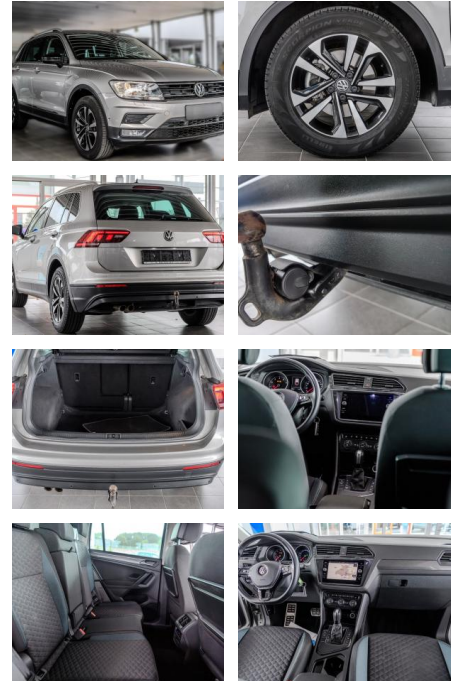

Ihr Ansprechpartner

Herr Artur Brak
E-Mail: info.meisterwerkstatt@web.de
Telefon: 05956 9269615

KFZ-Meisterbetrieb Artur Brak
Gewerbeweg 2 - 26901 Rastorf - Tel.: 05956 / 9269615

Volkswagen Tiguan IQ.DRIVE +Automatik +Navi +AHK

AS86-"OCH"19AHK Gebotsnr.:

Erstzulassung:	Kilometer:	Farbe:	Leistung:	Kraftstoffart:
25.10.2019	80.530		110 kW / 150 PS	Benzin

PREIS
24.470 €

FINANZIERUNGSBEISPIEL
Laufzeit: 72 Monate   Anzahlung: 25 %
Basis-Finanzierung:*   Mtl. Rate:
Zielraten-Finanzierung:** **207 €**

* Basisfinanzierung: Anzahlung: 6.118 Euro, Laufzeit: 72 Monate, Nettodarlehen: 18.353 Euro, Gesamtbetrag: 28.870 Euro, Zinssätze: 7.71% Sollz. (gebunden), 7.99% eff.
** Zielratenfinanzierung: Anzahlung: 6.118 Euro, Laufzeit: 72 Monate, Nettodarlehen: 18.353 Euro, Zielrate: 12.235 Euro, Gesamtbetrag: 30.580 Euro, Zinssätze: 7.71% Sollz. (gebunden), 7.99% eff.,

Vermittlung für: Santander Consumer Bank
Repräsentatives Beispiel gem. § 17 Abs. 4 PAngV. Diese Finanzierungsangebote sind Beispiele. Gerne ermitteln wir für Sie Ihr individuelles Angebot.

Ausstattung

Sicherheit

- Müdigkeitswarnsystem
- Notbremsassistent
- Reifendruckkontrollsystem
- Spurhalteassistent

Multimedia

- USB
- Verkehrszeichenerkennung
- Touchscreen

Komfort

- Lederlenkrad
- Lordosenstütze

Weiteres

- Schaltwippen
- Start Stop Automatik
- Audiosystem Composition Media (Touchscreen)
- Radio/CD-Player

- MP3
- Bluetooth)
- Fahrassistent-System: Spurwechselassistent (Side Assist plus) inkl. Lane Assist und Auspark-Assistent
- Fahrassistent-System: Verkehrszeichenerkennung
- Metallic-Lackierung
- Multimedia-Schnittstelle 2 x USB (iPhone / iPod) inkl. AUX-IN und 1 x USB-Ladeanschluß
- Navigationsmodul Discover Media (für Audiosystem)
- Raucher-Paket
- Reifen-Reparaturkit (Tire Mobility Set)
- Reifendruck-Kontrollsystem
- Volkswagen Media Control und App-Connect / MirrorLink
- ***Weitere Ausstattung: 3-Punkt-Sicherheitsgurt hinten mitte**

- Ablagefach am Dachhimmel
- Ablagefach auf Instrumententafel mit Deckel
- Airbag Beifahrerseite abschaltbar
- Airbag Fahrer-/Beifahrerseite
- Aktive Frontklappe
- Ambiente-Beleuchtung
- Antriebs-Schlupfregelung (ASR)
- Anzeige für Waschwasserstand
- Automatische Fahrlichtschaltung (ALS) mit Leaving Home / Coming-Home-Lichtfunktion
- Außenspiegel asphärisch links
- Außenspiegel elektr. verstell- und heizbar
- Außenspiegel konvex rechts
- Außenspiegel schwarz lackiert
- Blinkleuchte in Außenspiegel integriert
- Bremsassistent

STÄNDIG ÜBER 15.000 FAHRZEUGE IM BESTAND!