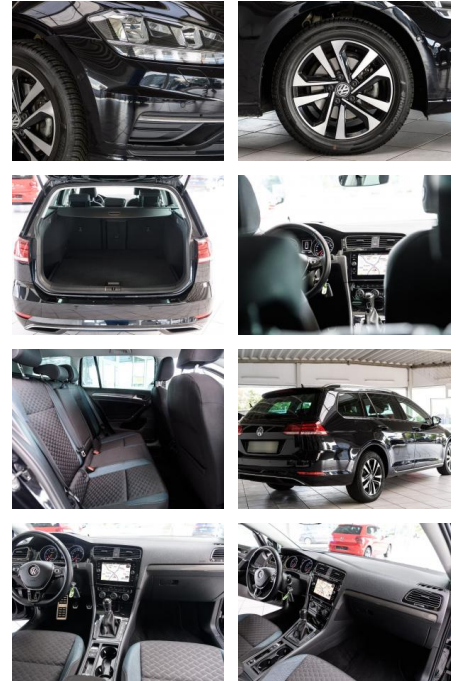

AS86-VTI 2409 Artz ID Nr.:

VERKAUFT

Erstzulassung: 24.01.2020 **Kilometer:** 61.800 **Farbe:** **Leistung:** 85 kW / 116 PS **Kraftstoffart:** Benzin

PREIS 18.910 €	FINANZIERUNGSBEISPIEL	
	Laufzeit: 72 Monate	Anzahlung: 25 %
	Basis-Finanzierung:**	Mtl. Rate:
	Zielraten-Finanzierung:**	160 €