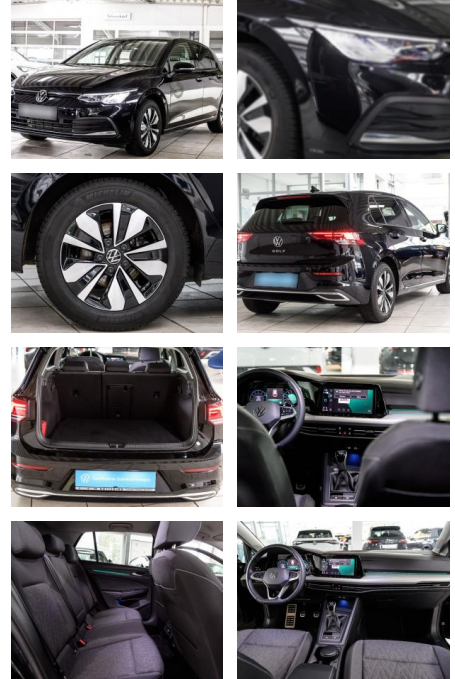

Ihr Ansprechpartner

Herr Artur Brak
E-Mail: info.meisterwerkstatt@web.de
Telefon: 05956 9269615

KFZ-Meisterbetrieb Artur Brak
Gewerbeweg 2 - 26901 Rastorf - Tel.: 05956 / 9269615

Volkswagen Golf VIII Move 1.5 TSI

AS86-gws 2402 Angebotsnr.