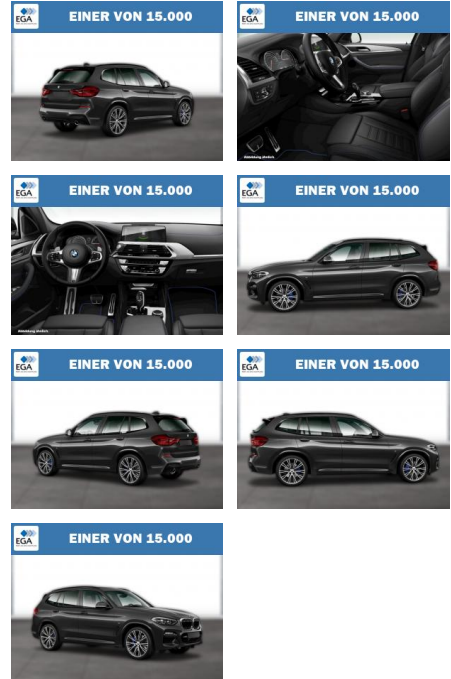

Ihr Ansprechpartner

**Herr Artur Brak**  
E-Mail: info.meisterwerkstatt@web.de  
Telefon: 05956 9269615

KFZ-Meisterbetrieb Artur Brak  
Gewerbeweg 2 - 26901 Rastorf - Tel.: 05956 / 9269615

**BMW X3 xDrive30d M SPORT NAVI PROF HUD PANO**

WG06-200053 Angebotsnr.:

Erstzulassung:	Kilometer:	Farbe:	Leistung:	Kraftstoffart:
01.08.2018	62.000	Grau	195 kW / 265 PS	Diesel

<b>PREIS</b> <b>40.530 €</b>	<b>FINANZIERUNGSBEISPIEL</b>	
	Laufzeit: 72 Monate	Anzahlung: 25 %
	Basis-Finanzierung:**	Mtl. Rate:
	Zielraten-Finanzierung:**	<b>343 €</b>