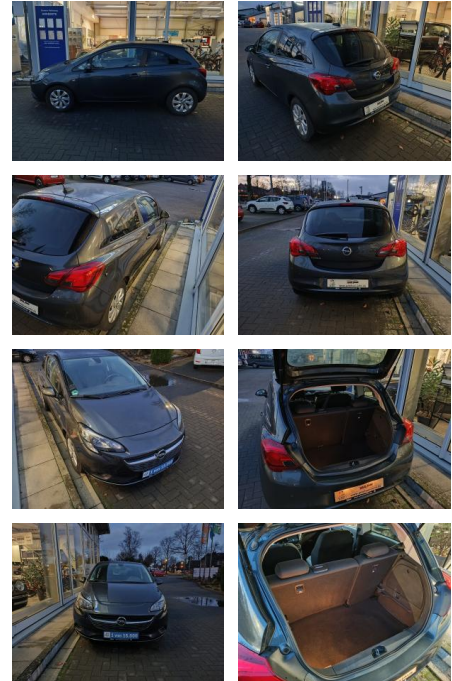

Ihr Ansprechpartner

Herr Artur Brak
E-Mail: info.meisterwerkstatt@web.de
Telefon: 05956 9269615

KFZ-Meisterbetrieb Artur Brak
Gewerbeweg 2 - 26901 Rastorf - Tel.: 05956 / 9269615

Opel Corsa 1.4 ON PDC GJR SHZ Bluetooth Wenig KM...

KJ00-KCJ2412 Angebot

Erstzulassung:	Kilometer:	Farbe:	Leistung:	Kraftstoffart:
25.10.2017	48.628	Grau	66 kW / 90 PS	Benzin

PREIS
12.100 €

FINANZIERUNGSBEISPIEL
Laufzeit: 72 Monate Anzahlung: 25 %
Basis-Finanzierung:* Mtl. Rate:
Zielraten-Finanzierung:** **102 €**