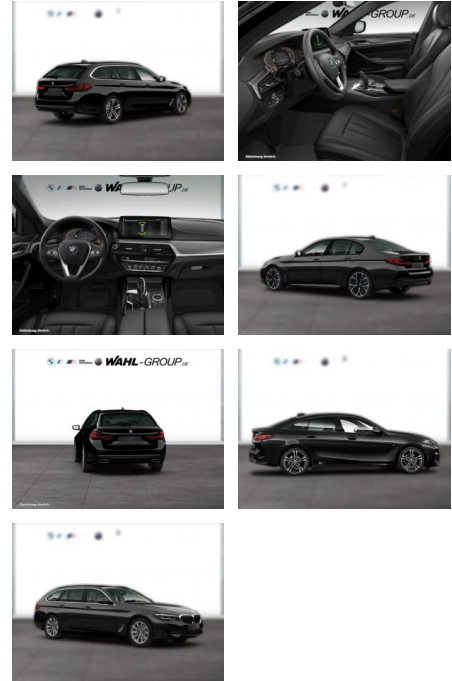

WG05-230645 Angebotsnr.:

| Erstzulassung: | Kilometer: | Farbe: | Leistung: | Kraftstoffart: |
|----------------|------------|---------|-----------------|----------------|
| 01.07.2021 | 71.100 | Schwarz | 183 kW / 249 PS | Diesel |