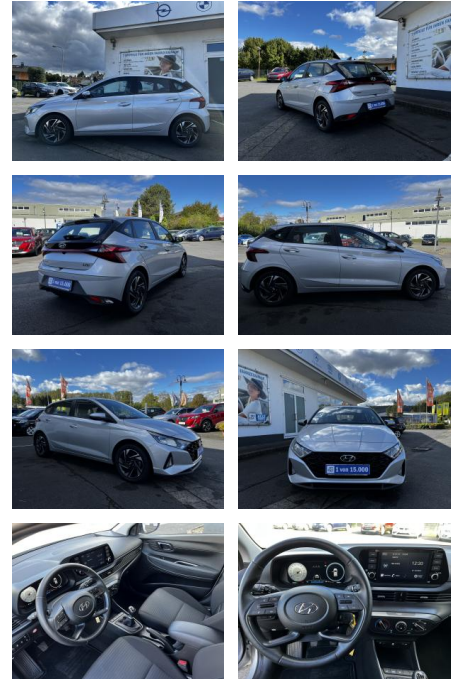

Ihr Ansprechpartner

Herr Artur Brak
E-Mail: info.meisterwerkstatt@web.de
Telefon: 05956 9269615

KFZ-Meisterbetrieb Artur Brak
Gewerbeweg 2 - 26901 Rastorf - Tel.: 05956 / 9269615

Hyundai i20 Trend*Garantie*Navi*PDC*Virtual Komb...

ME00-AH18-20Angebotsnr.:

Erstzulassung: 12.09.2023 **Kilometer:** 14.000 **Farbe:** silber **Leistung:** 74 kW / 101 PS **Kraftstoffart:** Benzin

PREIS
17.970 €

FINANZIERUNGSBEISPIEL
Laufzeit: 72 Monate Anzahlung: 25 %
Basis-Finanzierung:* Mtl. Rate:
Zielraten-Finanzierung:** **152 €**