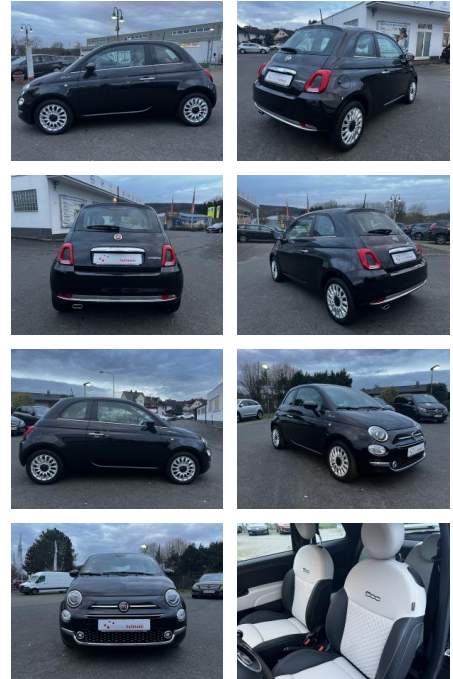

Ihr Ansprechpartner

**Herr Artur Brak**  
E-Mail: info.meisterwerkstatt@web.de  
Telefon: 05956 9269615

KFZ-Meisterbetrieb Artur Brak  
Gewerbeweg 2 - 26901 Rastorf - Tel.: 05956 / 9269615

**Fiat 500 1.0 MildHyb. Dolcevita\*CarPlay\*Navi\***

ME00-213 **Angebotsnr.:**

Erstzulassung:	Kilometer:	Farbe:	Leistung:	Kraftstoffart:
29.09.2023	1.800	Schwarz	52 kW / 71 PS	Benzin

<b>PREIS</b> <b>17.470 €</b>	<b>FINANZIERUNGSBEISPIEL</b>		<small>* Basisfinanzierung: Anzahlung: 4.368 Euro, Laufzeit: 72 Monate, Nettodarlehen: 13.103 Euro, Gesamtbetrag: 20.611 Euro, Zinssätze: 7.71% Sollz. (gebunden), 7.99% eff.                  ** Zielratenfinanzierung: Anzahlung: 4.368 Euro, Laufzeit: 72 Monate, Nettodarlehen: 13.103 Euro, Zielrate: 8.735 Euro, Gesamtbetrag: 21.833 Euro, Zinssätze: 7.71% Sollz. (gebunden), 7.99% eff.,                  Vermittlung für: Santander Consumer Bank                  Repräsentatives Beispiel gem. § 17 Abs. 4 PAngV. Diese Finanzierungsangebote sind Beispiele. Gerne ermitteln wir für Sie Ihr individuelles Angebot.</small>
	Laufzeit: 72 Monate	Anzahlung: 25 %	
	Basis-Finanzierung:*	Mtl. Rate:	
	Zielraten-Finanzierung:**	<b>148 €</b>	