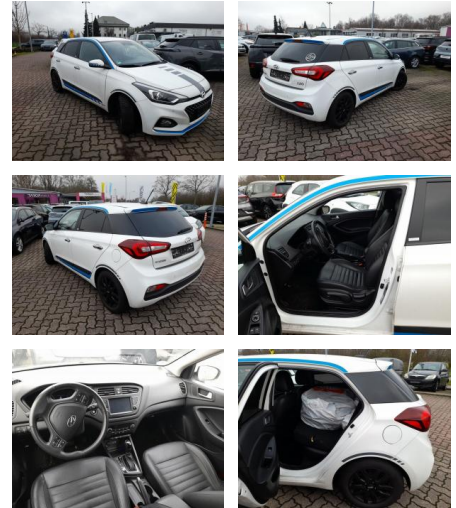

## Hyundai i20 1.0 100 DCT7 Style Nav Leder Kam

AT27-GW-ABO **Angebotsnr.:**

Erstzulassung:	Kilometer:	Farbe:	Leistung:	Kraftstoffart:
11.08.2020	76.550	Diverse	74 kW / 101 PS	Benzin

**PREIS**  
**16.240 €**