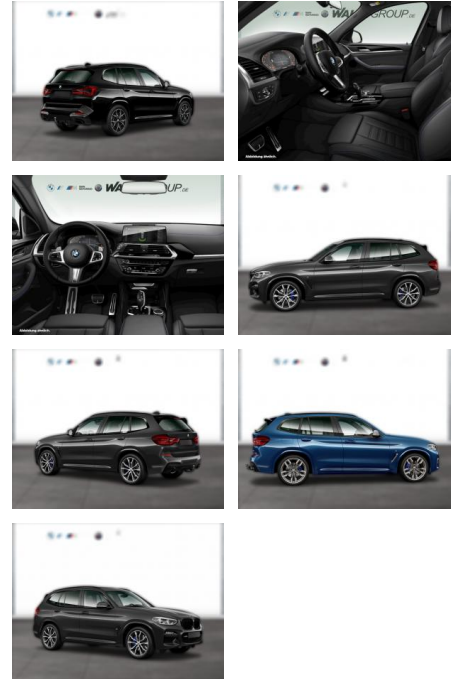

WG05-232460 **Angebotsnr.:**

Erstzulassung:	Kilometer:	Farbe:	Leistung:	Kraftstoffart:
01.11.2021	77.100	Grau	210 kW / 286 PS	Diesel

PREIS 48.770 €	FINANZIERUNGSBEISPIEL	
	Laufzeit: 72 Monate	Anzahlung: 25 %
	Basis-Finanzierung:**	Mtl. Rate:
	Zielraten-Finanzierung:**	413 €