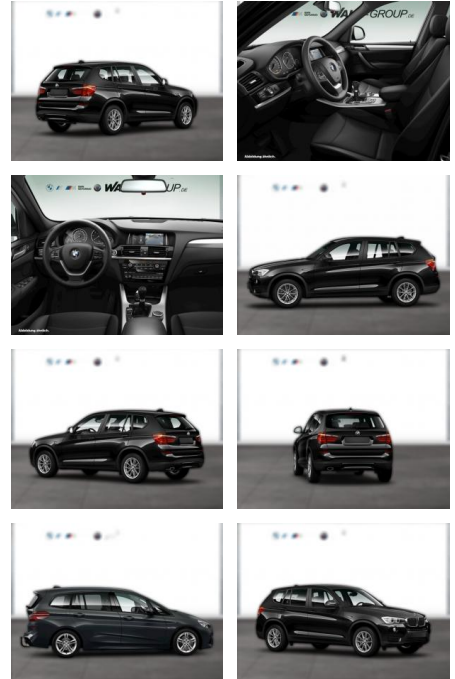

Ihr Ansprechpartner

Herr Artur Brak
E-Mail: info.meisterwerkstatt@web.de
Telefon: 05956 9269615

KFZ-Meisterbetrieb Artur Brak
Gewerbeweg 2 - 26901 Rastorf - Tel.: 05956 / 9269615

BMW X3 xDrive20d NAVI PROF LEDER HUD RFK

WG05-155153 Angebotsnr.:

Erstzulassung:	Kilometer:	Farbe:	Leistung:	Kraftstoffart:
01.06.2016	74.700	Schwarz	140 kW / 190 PS	Diesel

PREIS 28.170 €	FINANZIERUNGSBEISPIEL	
	Laufzeit: 72 Monate	Anzahlung: 25 %
	Basis-Finanzierung:**	Mtl. Rate:
	Zielraten-Finanzierung:**	239 €