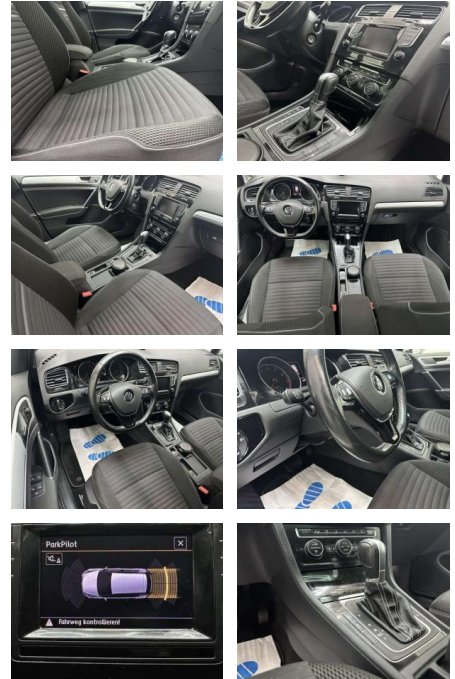

AC15-62

Angebotsnr.: