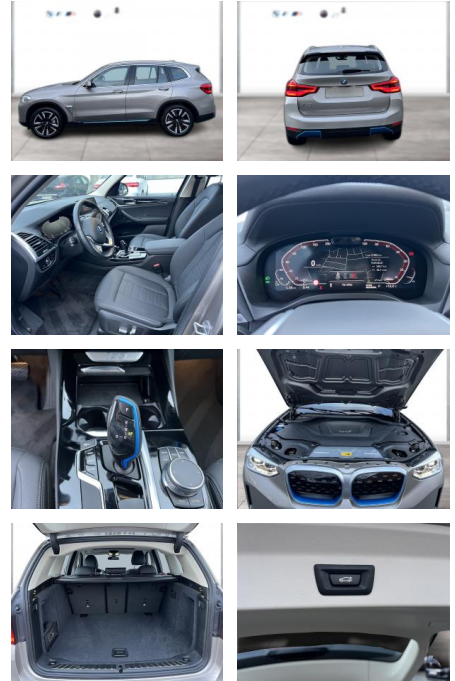

## BMW iX3 Inspiring 100% Akku Panorama LED

WG09-230780 Angebotsnr.:

Erstzulassung:	Kilometer:	Farbe:	Leistung:	Kraftstoffart:
01.12.2021	21.891	Silber	210 kW / 286 PS	Elektro

**PREIS**  
**39.500 €**

**FINANZIERUNGSBEISPIEL**  
Laufzeit: 72 Monate      Anzahlung: 25 %  
Basis-Finanzierung:\*      Mtl. Rate:  
Zielraten-Finanzierung:\*\*      **335 €**

### Multimedia

- Radio
- el. Sitzverstellung
- Navigation mit Bildschirm
- MP3 Anschluss
- Bluetooth