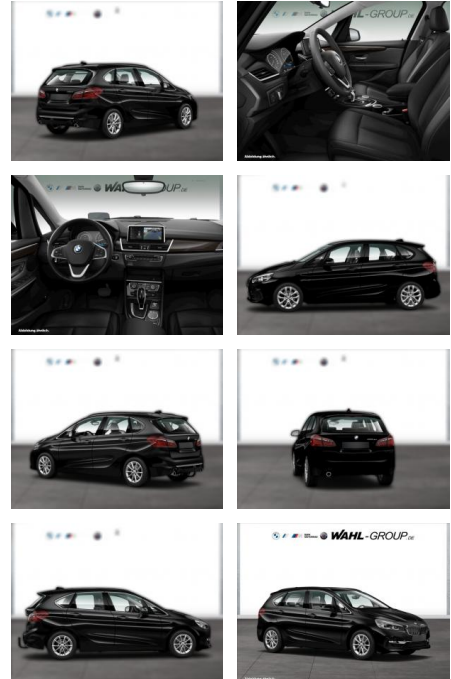

Ihr Ansprechpartner

Herr Artur Brak
E-Mail: info.meisterwerkstatt@web.de
Telefon: 05956 9269615

KFZ-Meisterbetrieb Artur Brak
Gewerbeweg 2 - 26901 Rastorf - Tel.: 05956 / 9269615

BMW 220i Active Tourer Luxury Panorama AHK

WG09-265408 Angebotsnr.:

Erstzulassung:	Kilometer:	Farbe:	Leistung:	Kraftstoffart:
01.11.2018	100.873	Schwarz	141 kW / 192 PS	Benzin

PREIS
23.020 €

FINANZIERUNGSBEISPIEL
Laufzeit: 72 Monate Anzahlung: 25 %
Basis-Finanzierung:* Mtl. Rate:
Zielraten-Finanzierung:** **195 €**