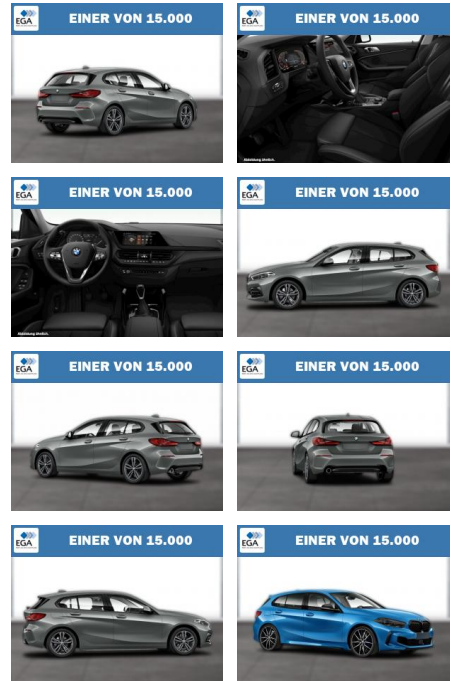

Ihr Ansprechpartner

Herr Artur Brak
E-Mail: info.meisterwerkstatt@web.de
Telefon: 05956 9269615

KFZ-Meisterbetrieb Artur Brak
Gewerbeweg 2 - 26901 Rastorf - Tel.: 05956 / 9269615

BMW 118i Sport Line Navi Prof LED SHZ PDC

WG08-241682 Angebotsnr.:

Erstzulassung:	Kilometer:	Farbe:	Leistung:	Kraftstoffart:
01.10.2022	20.934	Grau	100 kW / 136 PS	Benzin

PREIS	FINANZIERUNGSBEISPIEL	
27.140 €	Laufzeit: 72 Monate	Anzahlung: 25 %
	Basis-Finanzierung:**	Mtl. Rate: 230 €
	Zielraten-Finanzierung:**	Mtl. Rate: 230 €