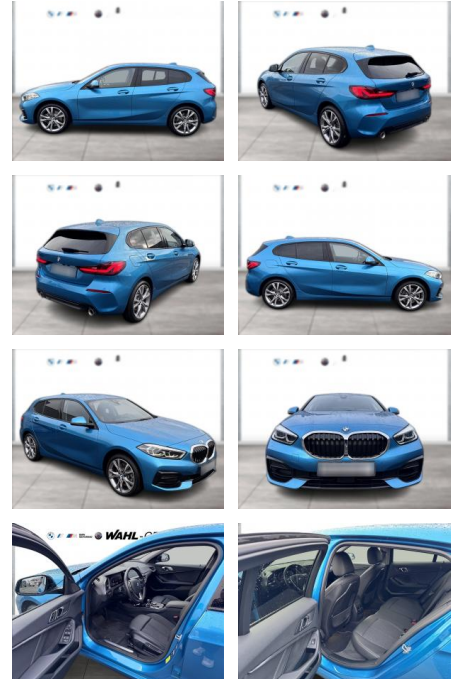

## BMW 120i Sport Line AHK LED Navi HiFi

WG10-264989 **Angebotsnr.:**

Erstzulassung:	Kilometer:	Farbe:	Leistung:	Kraftstoffart:
01.04.2022	33.233	Blau	131 kW / 178 PS	Benzin

PREIS	FINANZIERUNGSBEISPIEL	
<b>29.200 €</b>	Laufzeit: 72 Monate	Anzahlung: 25 %
	Basis-Finanzierung:**	Mtl. Rate:
	Zielraten-Finanzierung:**	<b>247 €</b>