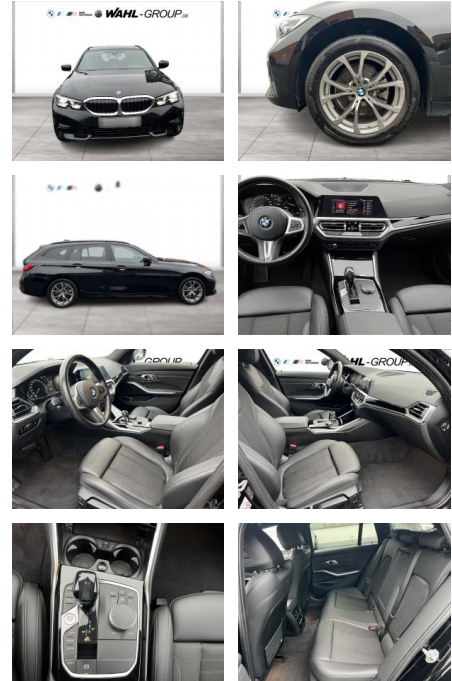

WG10-224800 Angebotsnr.:

Erstzulassung:	Kilometer:	Farbe:	Leistung:	Kraftstoffart:
01.05.2021	80.790	Schwarz	140 kW / 190 PS	Diesel

PREIS
33.320 €

FINANZIERUNGSBEISPIEL

Laufzeit: 72 Monate Anzahlung: 25 %
Basis-Finanzierung:* Mtl. Rate:
Zielraten-Finanzierung:** **282 €**